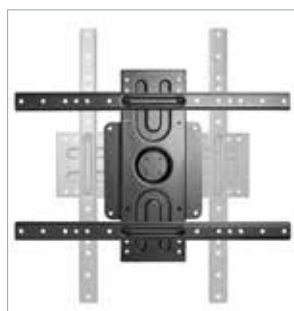

DA-90376 EAN 4016032454564 | Landscape/Portrait Monitor Wall Mount