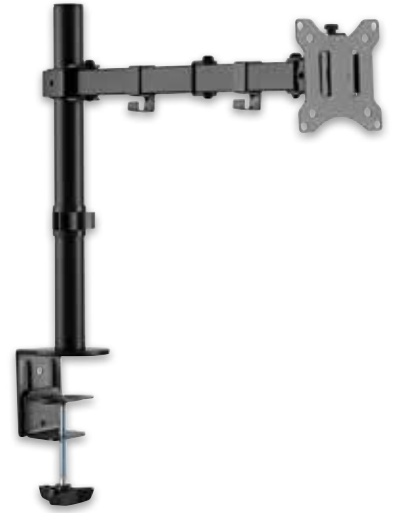

DIGITUS® Universal Single Monitor Klemmhalterung

Die Desktophalterung bietet Ihnen die Möglichkeit, Monitore von 17" - 32" individuell auszurichten

Technical Features

- Für Monitore von 17" bis 32" (VESA 75 / 100) bis 8 kg Gesamtgewicht
- Monitore schwenkbar, neigbar, drehbar und höhenverstellbar
- Einfache Installation durch Klemmbefestigung am Schreibtisch
- Quick-Release Funktion (Schnellverschluss) - ermöglicht schnelles Anbringen oder Entfernen des Monitors

DIGITUS® Universal Single Monitor Clamp Mount

Monitors of 17" - 32" can be individually fixed with the desktop bracket

- For monitors 17" to 32" (VESA 75 / 100) up to 8 kg total weight
- The monitor can be swiveled, tilted or turned
- Simple installation on your desk with a clamp fixture
- Quick release function - enables the monitor to be attached or removed quickly

DA-90399 EAN 4016032465164 | Universal Single Monitor Clamp Mount

DIGITUS® Universal Dual Monitor Klemmhalterung

Die Desktophalterung bietet Ihnen die Möglichkeit, Monitore von 17" - 32" individuell auszurichten

Technical Features

- Für Monitore von 17" bis 32" (VESA 75 / 100) bis 8 kg Gesamtgewicht
- Monitore schwenkbar, neigbar, drehbar und höhenverstellbar
- Einfache Installation durch Klemmbefestigung am Schreibtisch
- Quick-Release Funktion (Schnellverschluss) - ermöglicht schnelles Anbringen oder Entfernen des Monitors

DIGITUS® Universal Dual Monitor Clamp Mount

Monitors of 17" - 32" can be individually fixed with the desktop bracket

- For monitors 17" to 32" (VESA 75 / 100) up to 8 kg total weight
- The monitors can be swiveled, tilted or turned
- Simple installation on your desk with a clamp fixture
- Quick release function - enables the monitors to be attached or removed quickly