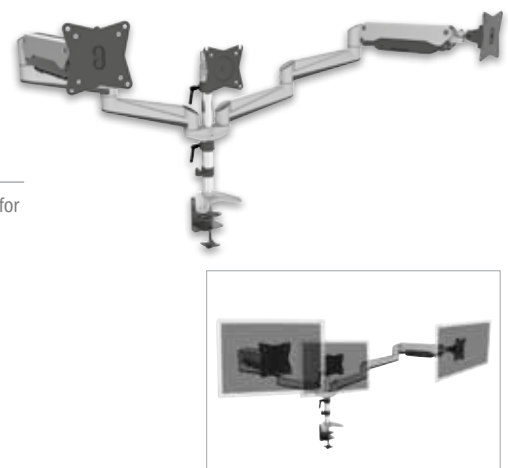

DIGITUS® Universal Triple Monitor Table Mount with Gas Spring and Table Fixture

Enjoy the workflow of two monitors of 15" to 27" to save yourself having to swap between different applications.

- Ergonomically perfectly adjusted monitor position for all body sizes
- For monitors from 15" to 27" (VESA 75 / 100) up to 8 kg total weight
- The integrated gas pressure spring makes height adjustment easier for you
- Monitors can be swiveled, tilted, rotated and adjusted in height
- Simple installation due to clamp fastening on the desk