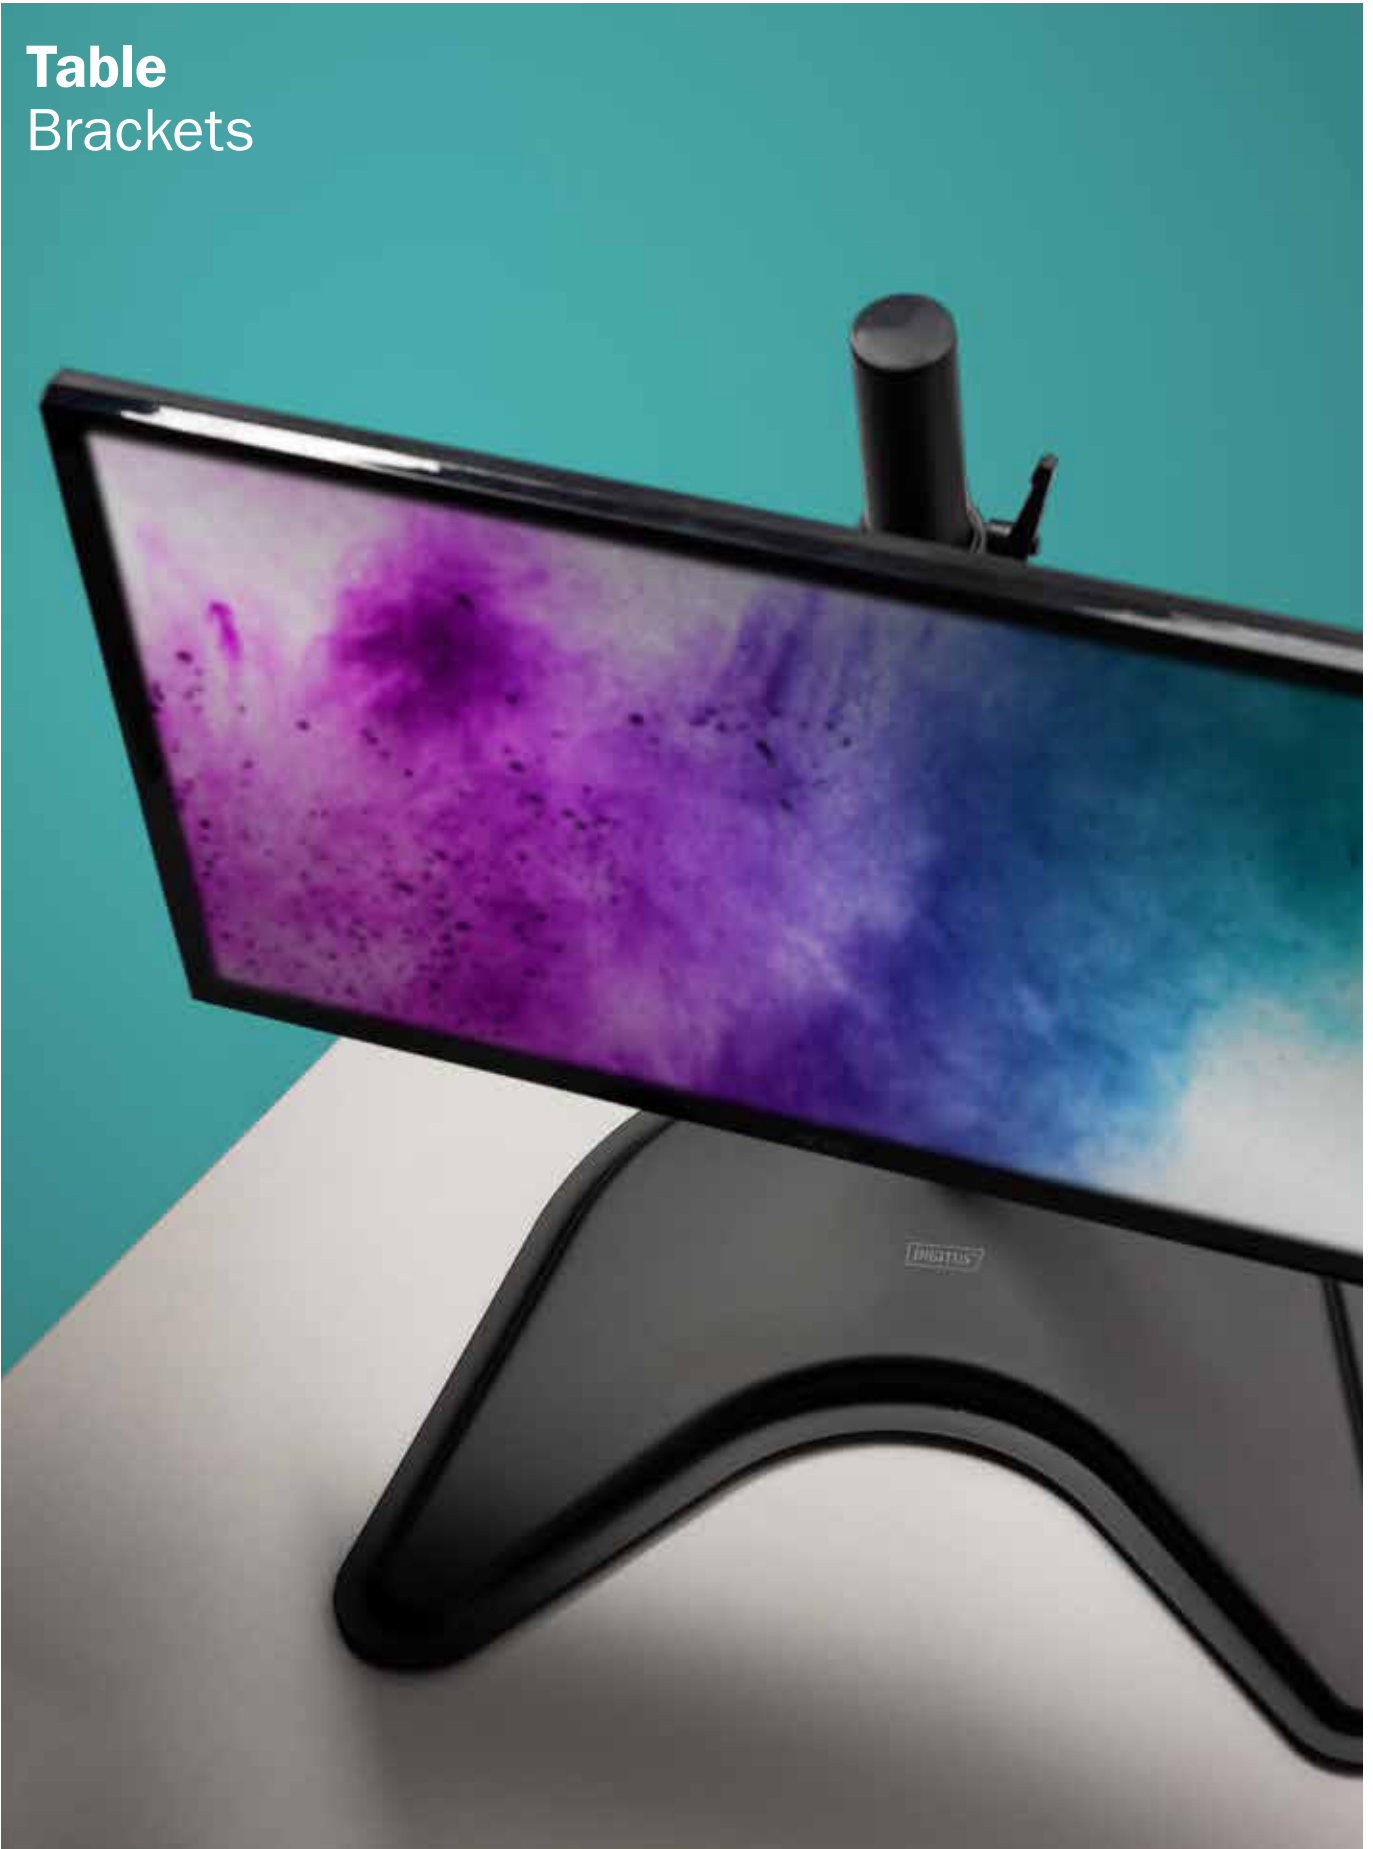

- Für Monitore von 17" bis 32" (VESA 75 / 100) bis 8 kg Gesamtgewicht
- Monitore neigbar, drehbar und höhenverstellbar
- Quick-Release Funktion (Schnellverschluss) - ermöglicht schnelles Anbringen oder Entfernen des Monitors
- Platzsparendes Design

DIGITUS® Universal Dual Monitor Pole Mount

Pole mount for mounting monitors at any position with screw fastening

- For monitors 17" to 32" (VESA 75 / 100) up to 8 kg total weight
- The monitors can be tilted or turned
- Quick release function - enables the monitors to be attached or removed quickly
- Space-saving design

DA-90398 EAN 4016032465157 | Universal Dual Monitor Pole Mount

Table Brackets

DIGITUS® Universal Single Monitor Ständer

Universal Single Monitor Ständer bis 69cm (27")

Technical Features

- Universell geeignet für alle LED und LCD Monitore bis 27" mit Befestigungsmöglichkeit nach VESA-Norm
- Ständer zur flexiblen Monitorarretierung auf Ihrem Arbeitsplatz
- Geeignet für VESA Normabstände 75 x 75 und 100 x 100 mm
- Maximale Belastbarkeit bis zu 10 kg
- Frei einstellbarer vertikaler Neigungswinkel bis zu 45°
- Drehbar um 360°