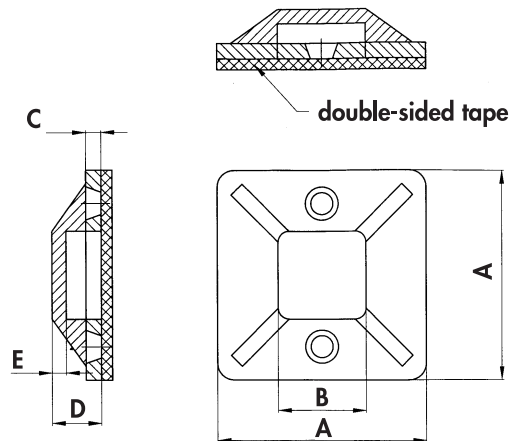

### Features:

- For the structured laying of cables or hoses
- Adhesive
- Material: ABS
- Color: nature
- Pack q'ty: 100 pcs

Item	A	B	C	D	E
3141-150	19	8	1.5	4.7	1.3
3141-152	24	9.1	1.5	6	1.9
3141-155	28	11	1.6	6.4	1.9
3141-057	39.5	14.3	2.1	7.1	2.3

Item	Dimensions	
3141-150	19x19mm	
3141-152	24x24mm	
3141-155	28x28mm	
3141-157	39.5x39.5mm	