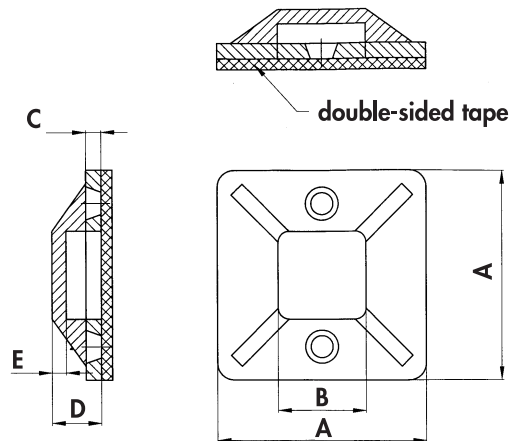

Cable Tie Mounts

Features:

- For the structured laying of cables or hoses
- Adhesive
- Material: ABS
- Color: nature
- Pack q'ty: 100 pcs

Item	A	B	C	D	E
3141-150	19	8	1.5	4.7	1.3
3141-152	24	9.1	1.5	6	1.9
3141-155	28	11	1.6	6.4	1.9
3141-057	39.5	14.3	2.1	7.1	2.3

Item	Dimensions	
3141-150	19x19mm	
3141-152	24x24mm	
3141-155	28x28mm	
3141-157	39.5x39.5mm	